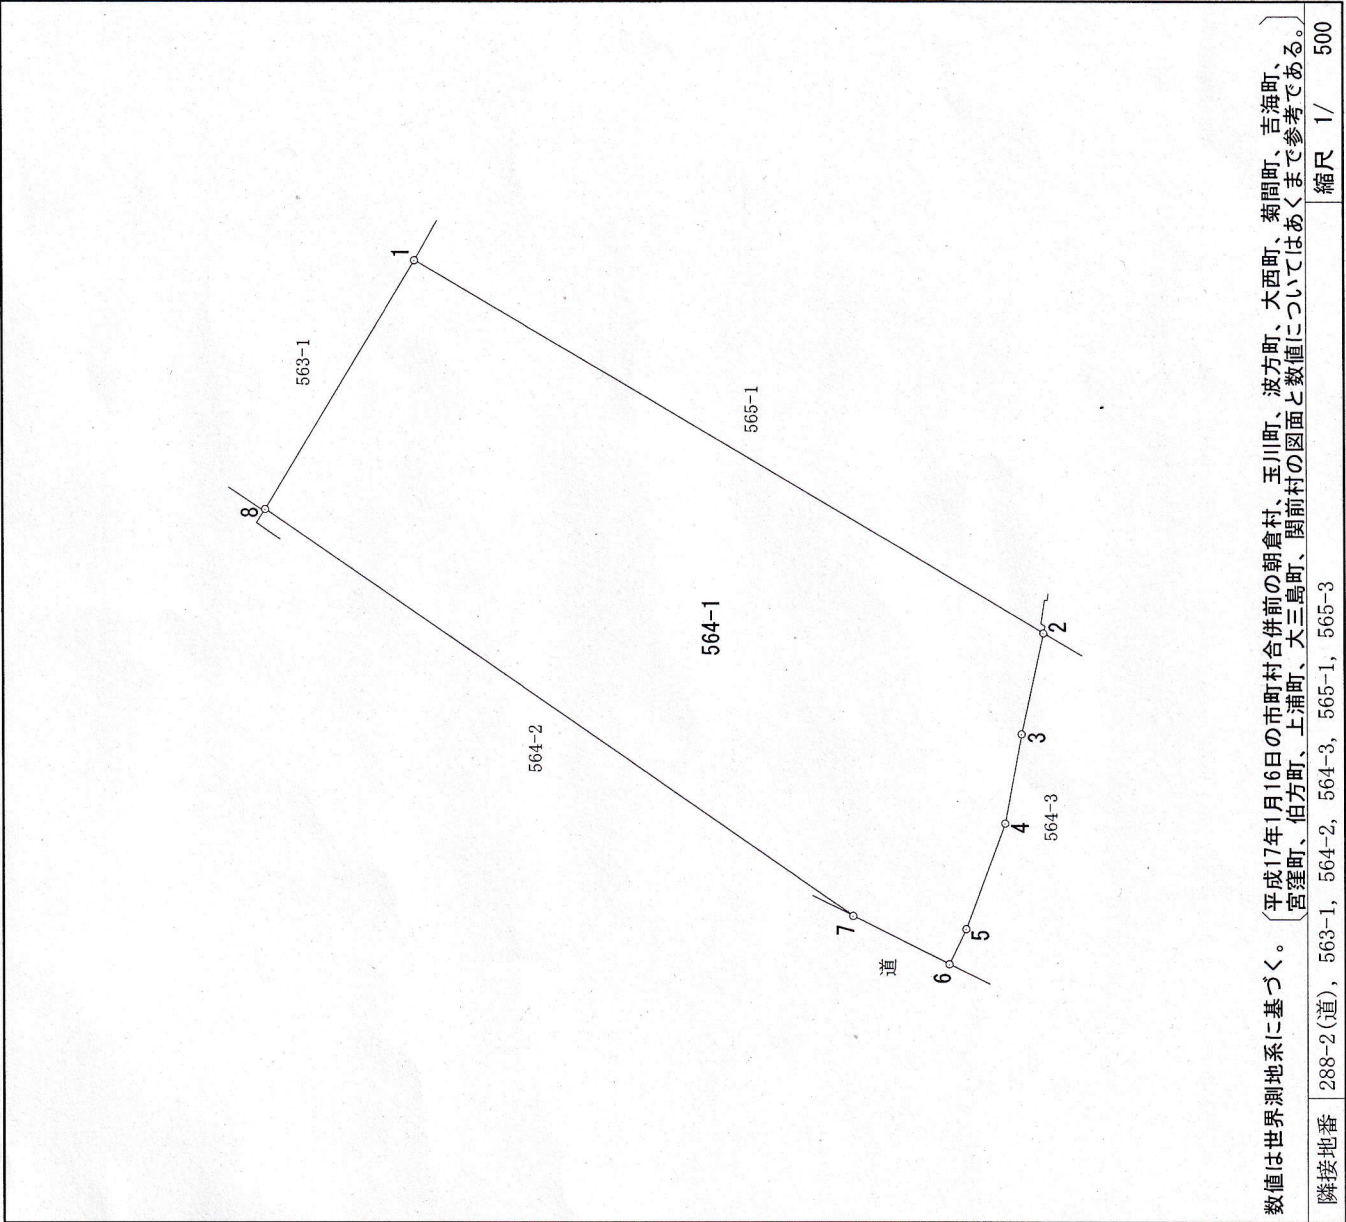

一筆確認書

地区	吉海町
字名	名駒
地番	564-1
登記地目	畑
登記地積	1084㎡

No	名称	X	Y	辺長
1	13-6368	123138.217	-43131.211	48.396
2	13-6373	123096.557	-43155.841	6.804
3	13-6374	123098.019	-43162.486	5.961
4	13-6375	123099.120	-43168.344	7.420
5	13-6376	123101.728	-43175.291	2.585
6	13-4052	123102.841	-43177.624	7.147
7	13-4051	123109.231	-43174.423	47.269
8	13-6369	123148.140	-43147.581	19.143
1	13-6368	123138.217	-43131.211	

数値は世界測地系に基づく。〔平成17年1月16日の市町村合併前の朝倉村、玉川町、波方町、大西町、菊間町、吉海町、宮窪町、伯方町、上浦町、犬三島町、関前村の図面と数値についてはあくまで参考である。〕

隣接地番 288-2(道), 563-1, 564-2, 564-3, 565-1, 565-3 縮尺 1/ 500