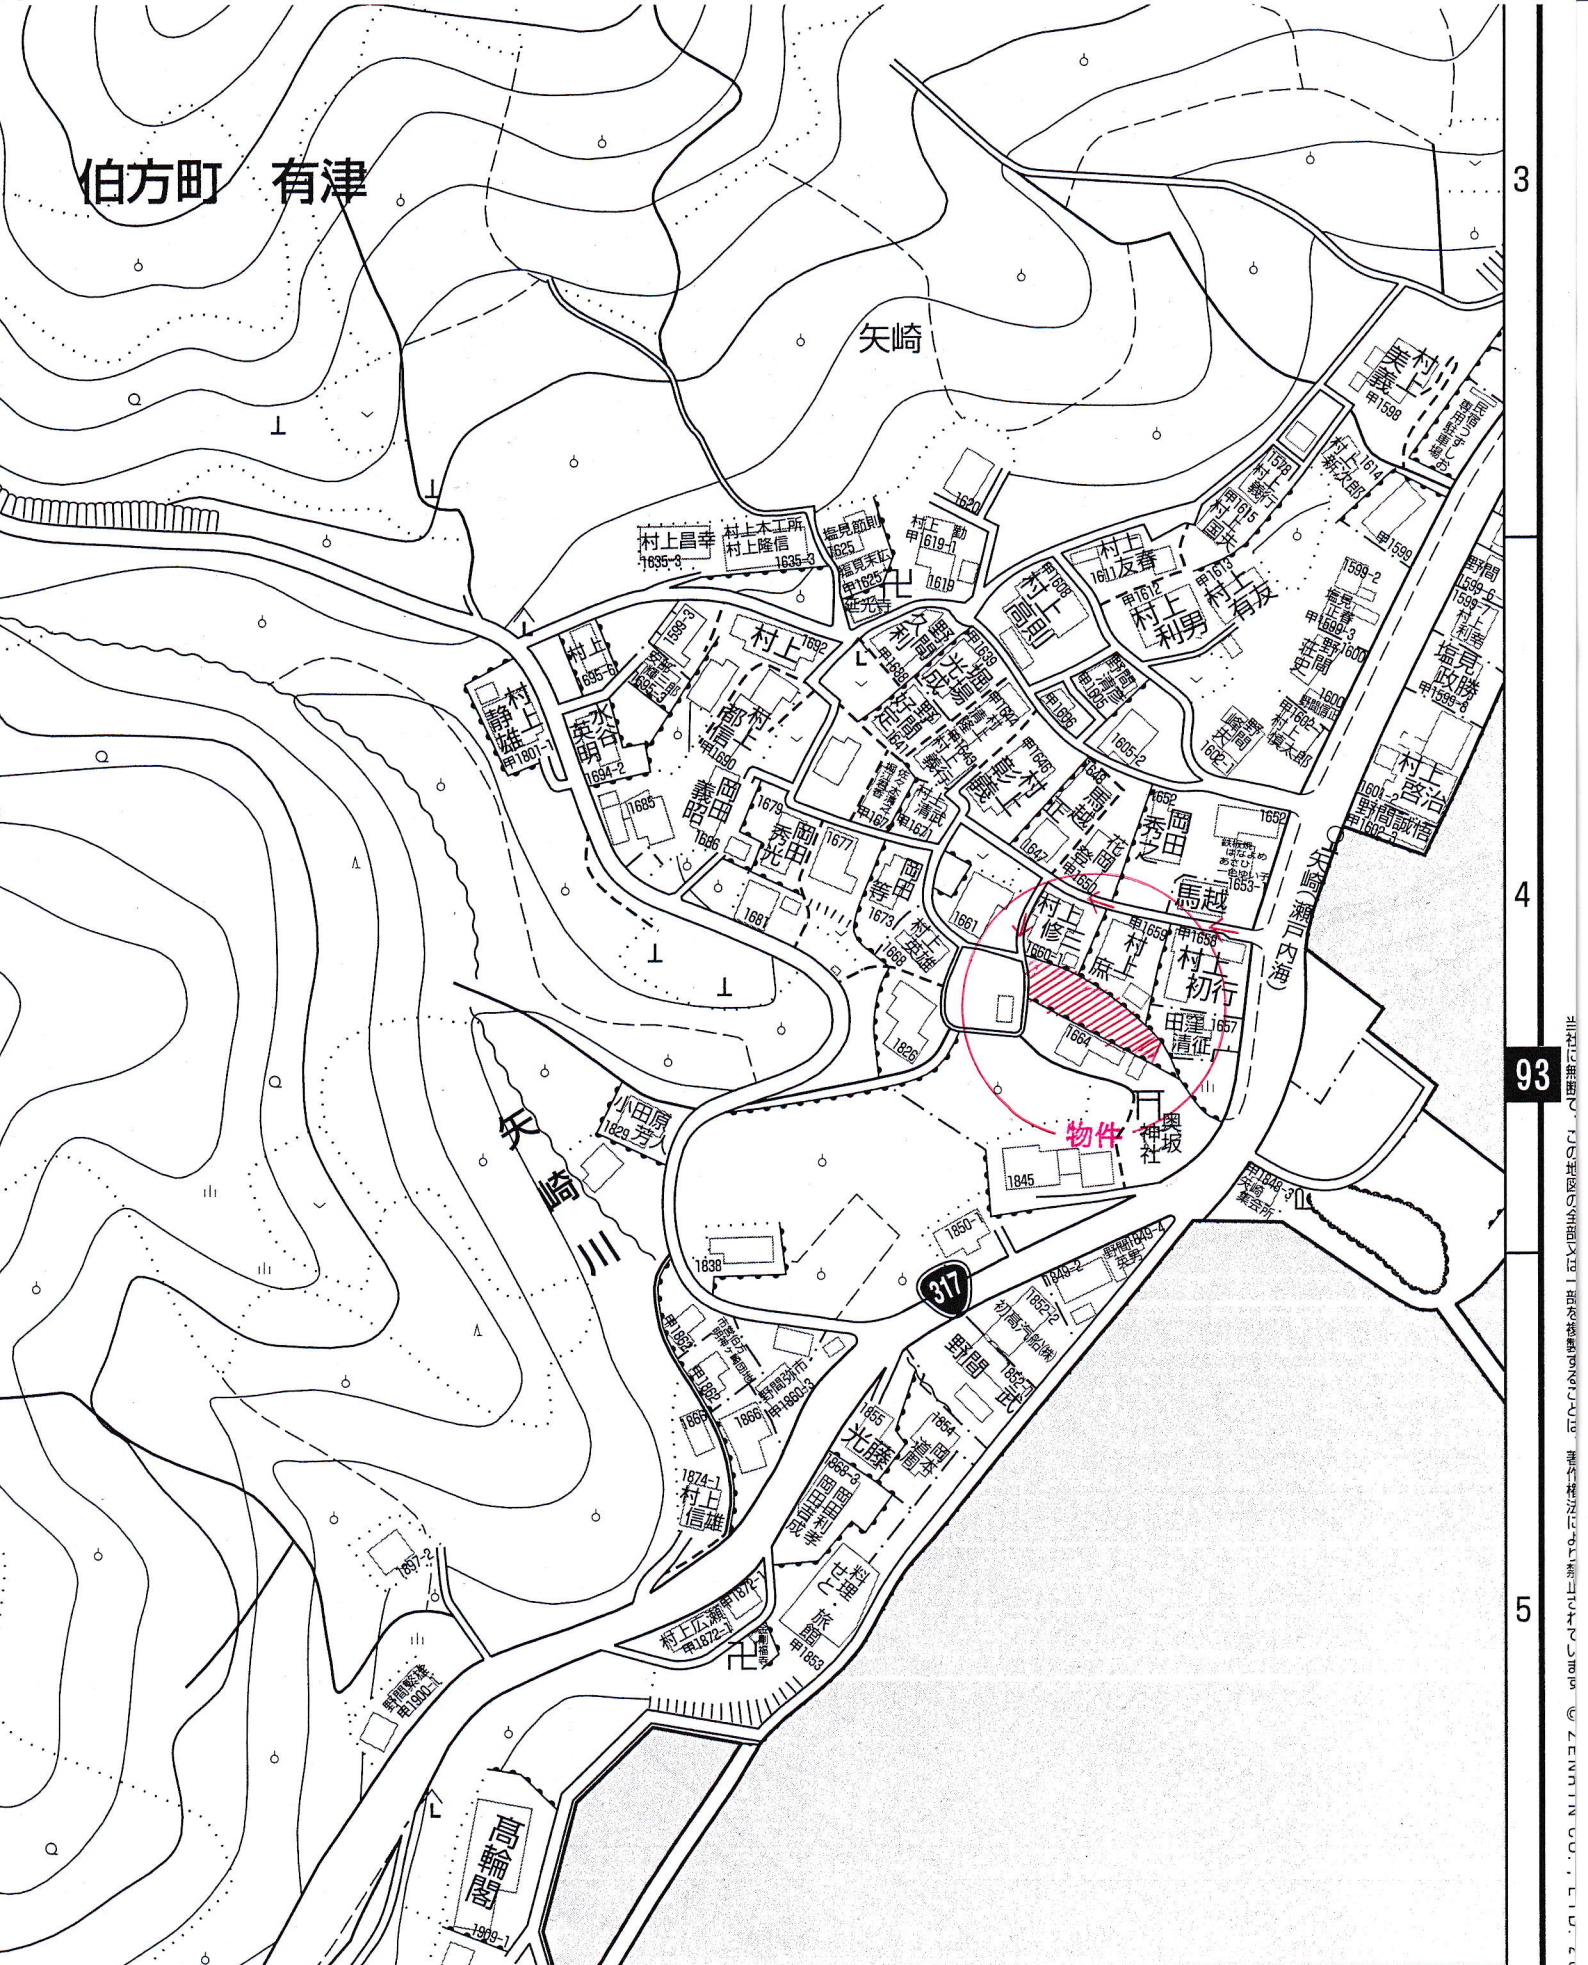

伯方町 有津

矢崎

3

4

93

5

H 100

J 縮尺 1:3000

Copyright information and scale details.